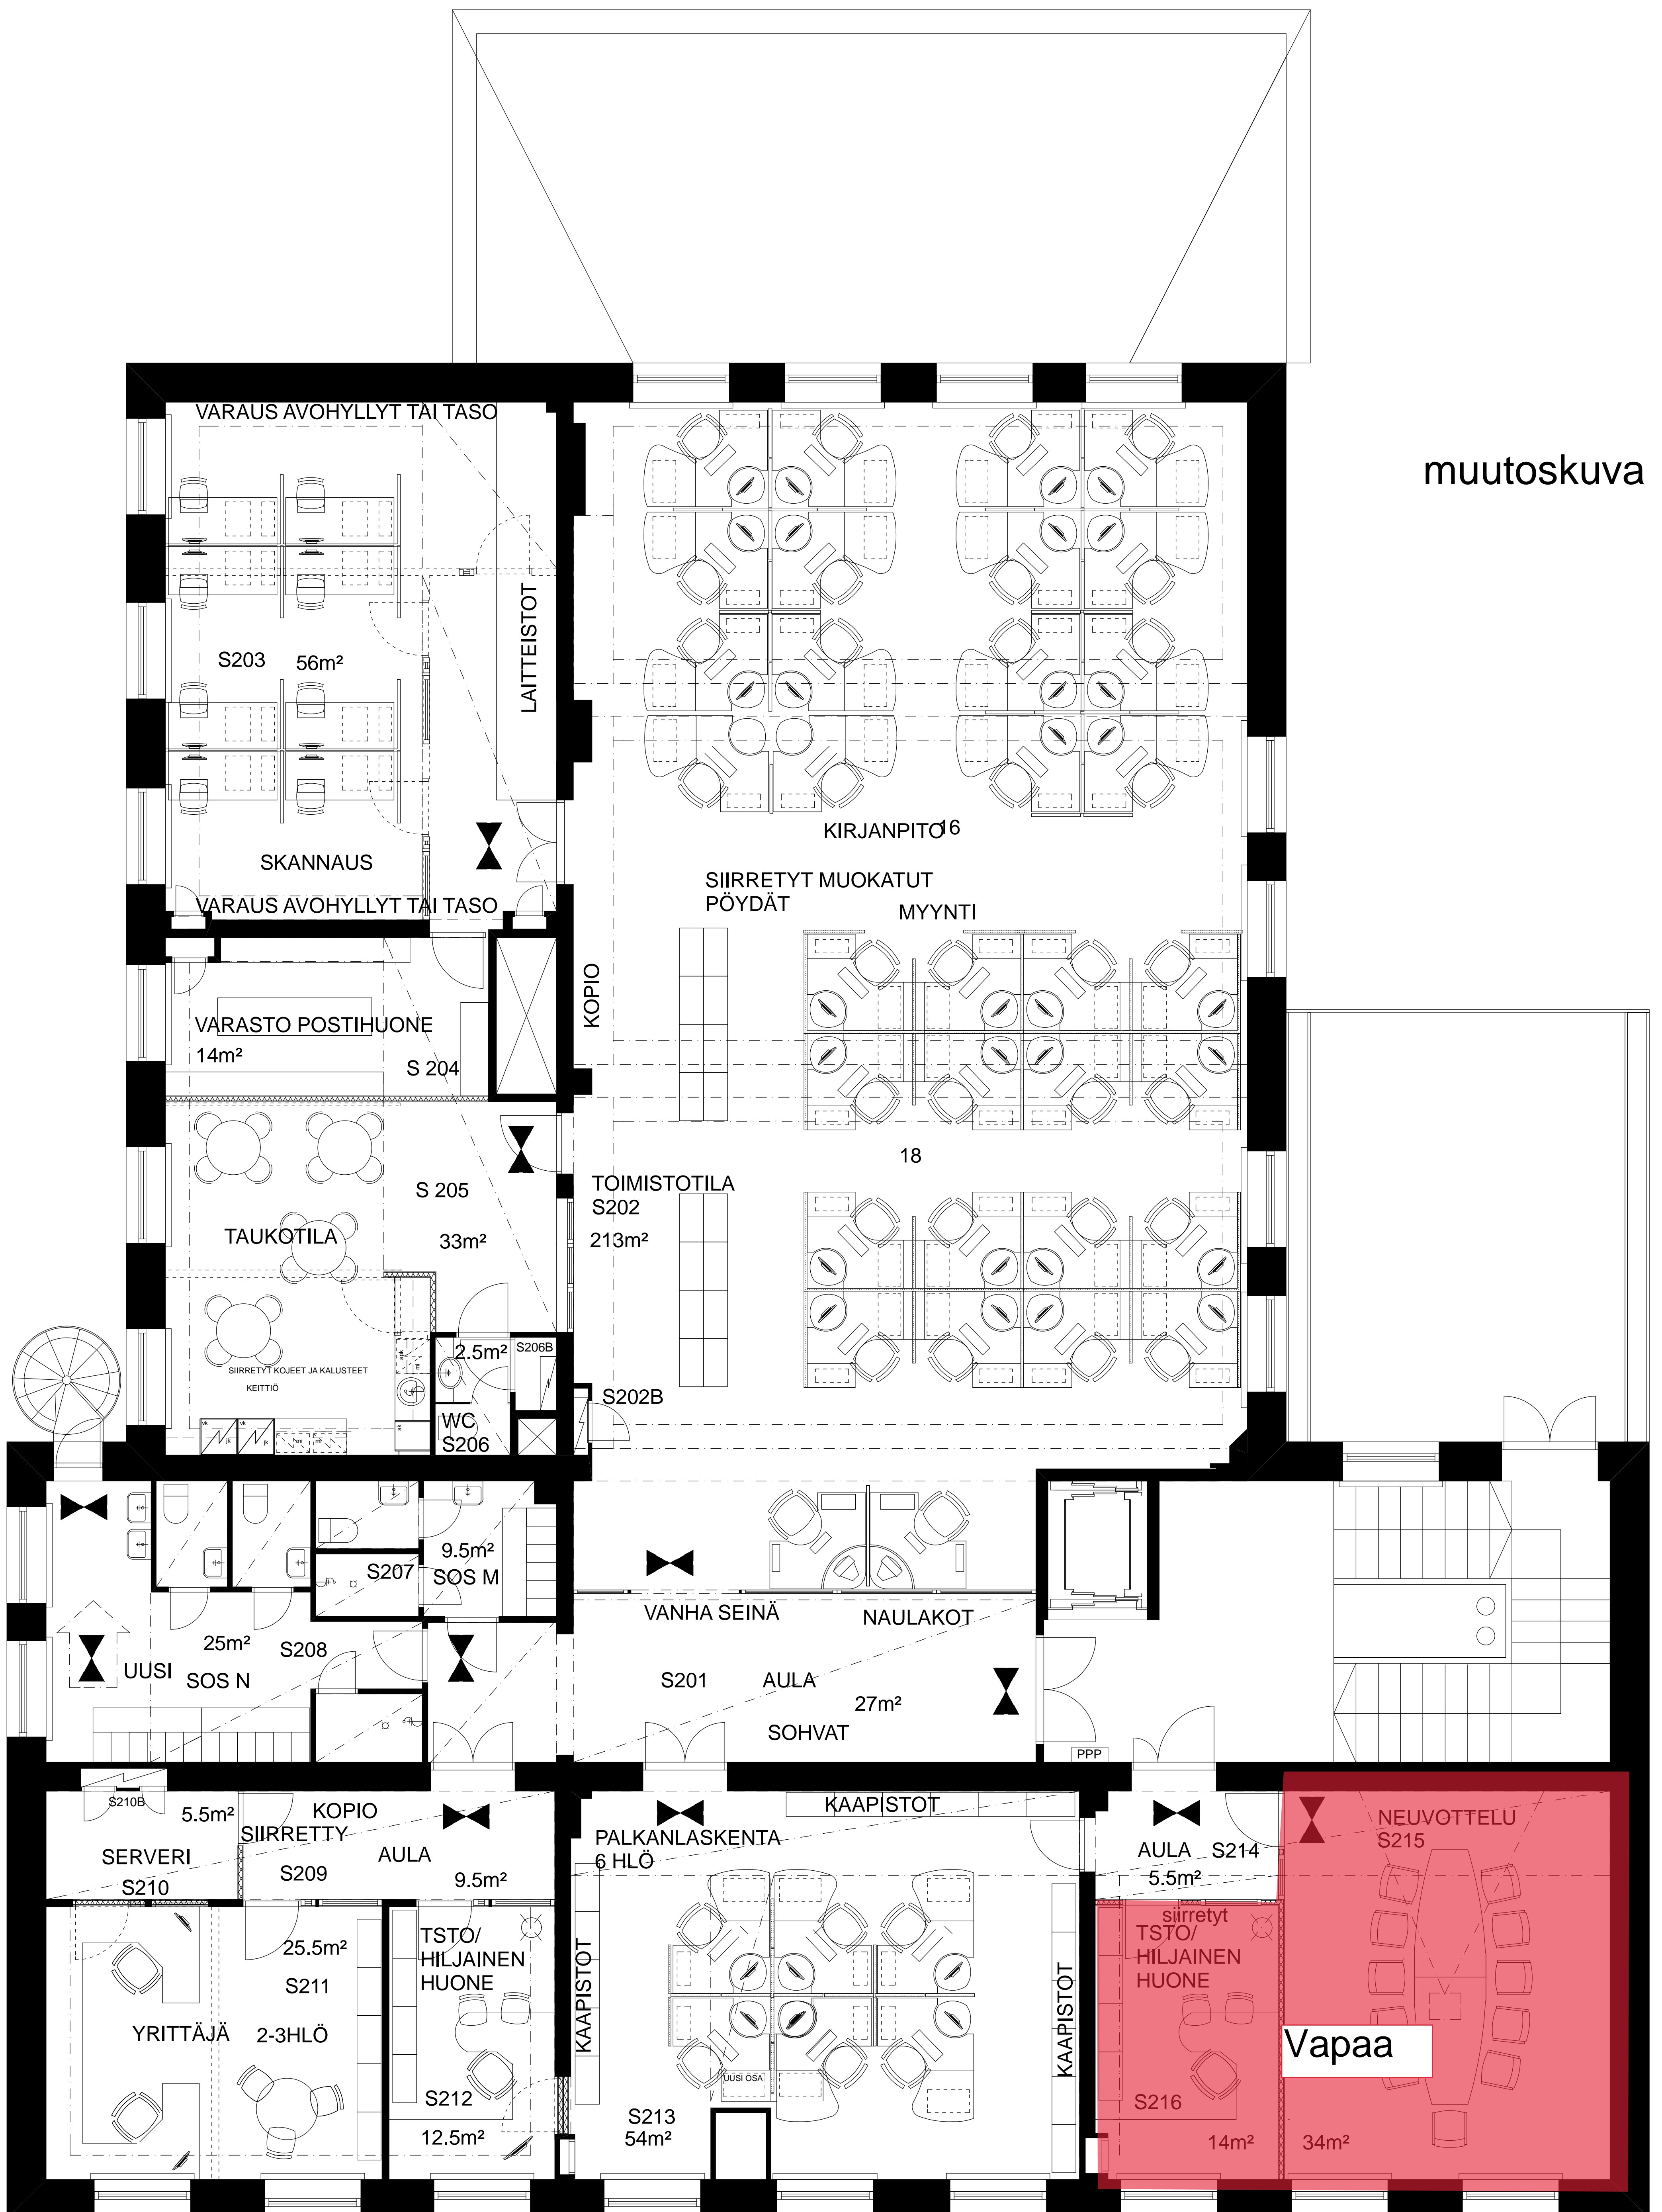

SAMETTI MUUTOSTYÖT , PUISTOKATU 5, 2. KERROS

muutoskuva

muutos keittiötilan S206 seinäpurkua ja kalustusta muutettu kattorakenteiden ja toimivuuden vuoksi

20.06. 2011 ARK TSTO VALJUS OY
1:50